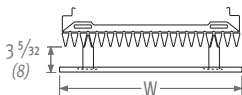

OUTPUT

		code	height	length	color	conn.
ORDER CODE:		APPW.	180	030	XXX	/MM
mean T	L 12" 16" 20.5" 25" 29" 33.5"					
°F (°C)	H (030) (041) (052) (063) (074) (085)					
170 (76.7)	71" 4096 5584 7071 8563 10050 11542					
160 (71.1)	(180) 3551 4840 6129 7422 8711 10004					
130 (54.4)	2065 2815 3565 4317 5067 5819					
110 (43.3)	1221 1665 2108 2553 2997 3442					
170 (76.7)	75.5" 4237 5776 7314 8857 10396 11939					
160 (71.1)	(192) 3672 5006 6340 7677 9010 10348					
130 (54.4)	2135 2910 3686 4463 5239 6016					
110 (43.3)	1262 1721 2179 2639 3097 3557					
170 (76.7)	79" 4326 5899 7472 9044 10617 12189					
160 (71.1)	(200) 3750 5113 6476 7839 9202 10565					
130 (54.4)	2180 2972 3765 4557 5350 6142					
110 (43.3)	1289 1757 2226 2694 3163 3632					
170 (76.7)	86.5" 4548 6206 7860 9513 11167 12820					
160 (71.1)	(220) 3941 5378 6811 8245 9678 11111					
130 (54.4)	2291 3126 3959 4791 5624 6457					
110 (43.3)	1354 1847 2340 2832 3324 3816					
170 (76.7)	94.5" 4766 6501 8232 9967 11698 13432					
160 (71.1)	(240) 4130 5633 7133 8636 10136 11639					
130 (54.4)	2398 3271 4142 5015 5886 6759					
110 (43.3)	1416 1932 2446 2962 3476 3992					

BTU/hr with 65°F (18.3°C) entering air and 1 GPM flow rate.

DIMENSIONS

L	11 13/16 (30)	16 5/64 (41)	20 15/32 (52)	24 51/64 (63)	29 5/64 (74)	33 15/32 (85)
C	6 19/64 (16)	10 5/8 (27)	14 61/64 (38)	19 19/64 (49)	23 5/8 (60)	27 61/64 (71)

Note: dimensions in "()" are shown in centimeters.

OPTIONS

Towel rail in chrome-plated aluminum

Hat rack chrome-plated aluminum

Large shelf in beech veneer

Small shelf in beech veneer

CODE	L Aplano	W rail
9087.033560	from 16 5/64 to 33 15/32 (from 41 to 85)	22 3/64 (56)
9087.033660	from 20 15/32 to 33 15/32 (from 52 to 85)	25 63/64 (66)