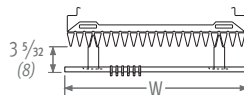

OUTPUT

		code	height	length	color	conn.
ORDER CODE:		APPW.	180	030	XXX	/MM
mean T	L 12" 16" 20.5" 25" 29" 33.5"					
°F (°C)	H (030) (041) (052) (063) (074) (085)					
170 (76.7)	71" 4096 5584 7071 8563 10050 11542					
160 (71.1)	(180) 3551 4840 6129 7422 8711 10004					
130 (54.4)	2065 2815 3565 4317 5067 5819					
110 (43.3)	1221 1665 2108 2553 2997 3442					
170 (76.7)	75.5" 4237 5776 7314 8857 10396 11939					
160 (71.1)	(192) 3672 5006 6340 7677 9010 10348					
130 (54.4)	2135 2910 3686 4463 5239 6016					
110 (43.3)	1262 1721 2179 2639 3097 3557					
170 (76.7)	79" 4326 5899 7472 9044 10617 12189					
160 (71.1)	(200) 3750 5113 6476 7839 9202 10565					
130 (54.4)	2180 2972 3765 4557 5350 6142					
110 (43.3)	1289 1757 2226 2694 3163 3632					
170 (76.7)	86.5" 4548 6206 7860 9513 11167 12820					
160 (71.1)	(220) 3941 5378 6811 8245 9678 11111					
130 (54.4)	2291 3126 3959 4791 5624 6457					
110 (43.3)	1354 1847 2340 2832 3324 3816					
170 (76.7)	94.5" 4766 6501 8232 9967 11698 13432					
160 (71.1)	(240) 4130 5633 7133 8636 10136 11639					
130 (54.4)	2398 3271 4142 5015 5886 6759					
110 (43.3)	1416 1932 2446 2962 3476 3992					

BTU/hr with 65°F (18.3°C) entering air and 1 GPM flow rate.

DIMENSIONS

L	11 13/16 (30)	16 5/64 (41)	20 15/32 (52)	24 51/64 (63)	29 5/64 (74)	33 15/32 (85)
C	6 19/64 (16)	10 5/8 (27)	14 61/64 (38)	19 19/64 (49)	23 5/8 (60)	27 61/64 (71)

Note: dimensions in "()" are shown in centimeters.

OPTIONS

Towel rail in chrome-plated aluminum

Hat rack chrome-plated aluminum

Large shelf in beech veneer

Small shelf in beech veneer

CODE	L Aplano	W rail
9087.033560	from 16 5/64 to 33 15/32 (from 41 to 85)	22 3/64 (56)
9087.033660	from 20 15/32 to 33 15/32 (from 52 to 85)	25 63/64 (66)