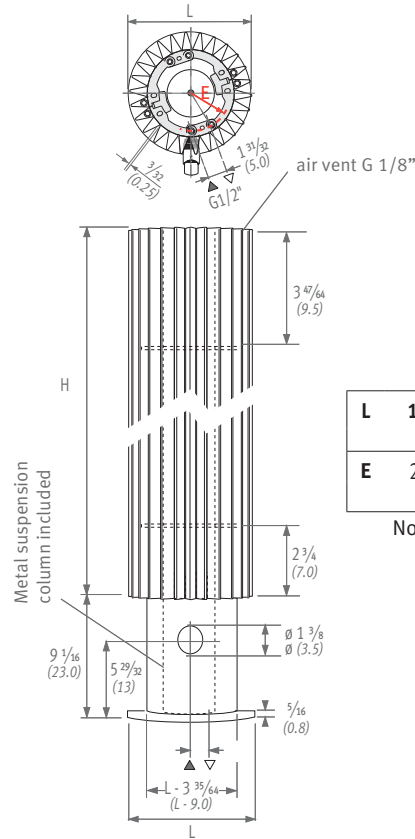

OUTPUT

ORDER CODE:		code	height	length	color	conn.
		CIRF.	180	027	XXX	/MM
mean T	L 10.5"	12"	13.5"			
°F (°C)	H (027)	(031)	(034)			
170 (76.7)	71"	6816	8054	9292		
160 (71.1)	(180)	5903	6976	8048		
130 (54.4)	3423	4045	4667			
110 (43.3)	2019	2385	2752			
170 (76.7)	75.5"	7242	8562	9877		
160 (71.1)	(192)	6284	7429	8571		
130 (54.4)	3669	4337	5004			
110 (43.3)	2178	2575	2970			
170 (76.7)	79"	7509	8877	10240		
160 (71.1)	(200)	6523	7711	8896		
130 (54.4)	3826	4523	5217			
110 (43.3)	2281	2697	3111			
170 (76.7)	86.5"	8105	9576	11051		
160 (71.1)	(220)	7063	8345	9631		
130 (54.4)	4191	4952	5715			
110 (43.3)	2528	2987	3447			
170 (76.7)	94.5"	8592	10157	11718		
160 (71.1)	(240)	7510	8878	10242		
130 (54.4)	4508	5329	6148			
110 (43.3)	2749	3249	3749			

BTU/hr with 65°F (18.3°C) entering air and 1 GPM flow rate.

DIMENSIONS

L	10 15/16 (27.8)	12 21/64 (31.3)	13 45/64 (34.8)
E	2 61/64 (7.5)	3 45/64 (9.4)	4 29/64 (11.3)

Note: dimensions in "()" are shown in centimeters.

Table in beech veneer

CODE	Type	W	D
9087.012660	∅ 10 3/8 (∅ 27)	25 63/64 (66.0)	19 11/16 (50.0)
9087.012730	∅ 12 13/64 (∅ 31)	28 47/64 (73.0)	21 21/32 (55.0)
9087.012800	∅ 13 25/64 (∅ 34)	31 1/2 (80.0)	23 5/8 (60.0)

Towel rail in chrome-plated aluminum

CODE	Type	W	D
9087.013427	∅ 10 3/8 (∅ 27)	16 13/16 (42.7)	8 45/64 (22.1)
9087.013427	∅ 12 13/64 (∅ 31)	16 13/16 (42.7)	8 45/64 (22.1)
9087.013493	∅ 13 25/64 (∅ 34)	19 13/32 (49.3)	9 61/64 (25.3)