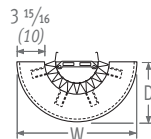

OUTPUT

ORDER CODE:		code	height	length	color	conn.
		CIRF.	180	027	XXX	/MM
mean T	L 10.5"	12"	13.5"			
°F (°C)	H (027)	(031)	(034)			
170 (76.7)	71"	6816	8054	9292		
160 (71.1)	(180)	5903	6976	8048		
130 (54.4)	3423	4045	4667			
110 (43.3)	2019	2385	2752			
170 (76.7)	75.5"	7242	8562	9877		
160 (71.1)	(192)	6284	7429	8571		
130 (54.4)	3669	4337	5004			
110 (43.3)	2178	2575	2970			
170 (76.7)	79"	7509	8877	10240		
160 (71.1)	(200)	6523	7711	8896		
130 (54.4)	3826	4523	5217			
110 (43.3)	2281	2697	3111			
170 (76.7)	86.5"	8105	9576	11051		
160 (71.1)	(220)	7063	8345	9631		
130 (54.4)	4191	4952	5715			
110 (43.3)	2528	2987	3447			
170 (76.7)	94.5"	8592	10157	11718		
160 (71.1)	(240)	7510	8878	10242		
130 (54.4)	4508	5329	6148			
110 (43.3)	2749	3249	3749			

BTU/hr with 65°F (18.3°C) entering air and 1 GPM flow rate.

DIMENSIONS

L	10 15/16 (27.8)	12 21/64 (31.3)	13 45/64 (34.8)
E	2 61/64 (7.5)	3 45/64 (9.4)	4 29/64 (11.3)

Note: dimensions in "()" are shown in centimeters.

OPTIONS

Small shelf in beech veneer

CODE	Type	W	D
9087.011497	∅ 10 3/8 (∅ 27)	19 3/16 (49.7)	9 17/32 (24.2)
9087.011532	∅ 12 13/64 (∅ 31)	20 15/16 (53.2)	10 13/64 (25.9)
9087.011567	∅ 13 25/64 (∅ 34)	22 21/64 (56.7)	10 29/32 (27.7)

Table in beech veneer

CODE	Type	W	D
9087.012660	∅ 10 3/8 (∅ 27)	25 63/64 (66.0)	19 11/16 (50.0)
9087.012730	∅ 12 13/64 (∅ 31)	28 47/64 (73.0)	21 21/32 (55.0)
9087.012800	∅ 13 25/64 (∅ 34)	31 1/2 (80.0)	23 5/8 (60.0)