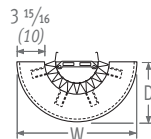

## OUTPUT

ORDER CODE:		code	height	length	color	conn.
		CIRP.	180	027	XXX	/MM
mean T	L 10.5"	12"	13.5"			
°F (°C)	H (027)	(031)	(034)			
170 (76.7)	<b>71"</b>	6816	8054	9292		
160 (71.1)	(180)	5903	6976	8048		
<b>130 (54.4)</b>	<b>3423</b>	<b>4045</b>	<b>4667</b>			
<b>110 (43.3)</b>	<b>2019</b>	<b>2385</b>	<b>2752</b>			
170 (76.7)	<b>75.5"</b>	7242	8562	9877		
160 (71.1)	(192)	6284	7429	8571		
<b>130 (54.4)</b>	<b>3669</b>	<b>4337</b>	<b>5004</b>			
<b>110 (43.3)</b>	<b>2178</b>	<b>2575</b>	<b>2970</b>			
170 (76.7)	<b>79"</b>	7509	8877	10240		
160 (71.1)	(200)	6523	7711	8896		
<b>130 (54.4)</b>	<b>3826</b>	<b>4523</b>	<b>5217</b>			
<b>110 (43.3)</b>	<b>2281</b>	<b>2697</b>	<b>3111</b>			
170 (76.7)	<b>86.5"</b>	8105	9576	11051		
160 (71.1)	(220)	7063	8345	9631		
<b>130 (54.4)</b>	<b>4191</b>	<b>4952</b>	<b>5715</b>			
<b>110 (43.3)</b>	<b>2528</b>	<b>2987</b>	<b>3447</b>			
170 (76.7)	<b>94.5"</b>	8592	10157	11718		
160 (71.1)	(240)	7510	8878	10242		
<b>130 (54.4)</b>	<b>4508</b>	<b>5329</b>	<b>6148</b>			
<b>110 (43.3)</b>	<b>2749</b>	<b>3249</b>	<b>3749</b>			

## DIMENSIONS

L	10 15/16 (27.8)	12 21/64 (31.3)	13 45/64 (34.8)
E	2 61/64 (7.5)	3 45/64 (9.4)	4 29/64 (11.3)
ØZ	4 21/64 (11.0)	4 59/64 (12.5)	6 19/64 (16.0)

Note: dimensions in "( )" are shown in centimeters.

### Small shelf in beech veneer

CODE	Type	W	D
9087.011497	Ø 10 3/8 (Ø 27)	19 3/16 (49.7)	9 17/32 (24.2)
9087.011532	Ø 12 13/64 (Ø 31)	20 15/16 (53.2)	10 13/64 (25.9)
9087.011567	Ø 13 25/64 (Ø 34)	22 21/64 (56.7)	10 29/32 (27.7)

### Table in beech veneer

CODE	Type	W	D
9087.012660	Ø 10 3/8 (Ø 27)	25 63/64 (66.0)	19 11/16 (50.0)
9087.012730	Ø 12 13/64 (Ø 31)	28 47/64 (73.0)	21 21/32 (55.0)
9087.012800	Ø 13 25/64 (Ø 34)	31 1/2 (80.0)	23 5/8 (60.0)