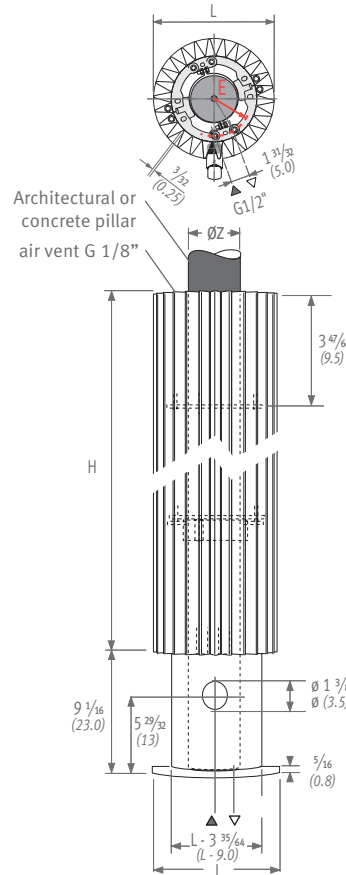

## OUTPUT

ORDER CODE:		code	height	length	color	conn.
		CIRP.	180	027	XXX	/MM
mean T	L 10.5"	12"	13.5"			
°F (°C)	H (027)	(031)	(034)			
170 (76.7)	<b>71"</b>	6816	8054	9292		
160 (71.1)	(180)	5903	6976	8048		
<b>130 (54.4)</b>	<b>3423</b>	<b>4045</b>	<b>4667</b>			
<b>110 (43.3)</b>	<b>2019</b>	<b>2385</b>	<b>2752</b>			
170 (76.7)	<b>75.5"</b>	7242	8562	9877		
160 (71.1)	(192)	6284	7429	8571		
<b>130 (54.4)</b>	<b>3669</b>	<b>4337</b>	<b>5004</b>			
<b>110 (43.3)</b>	<b>2178</b>	<b>2575</b>	<b>2970</b>			
170 (76.7)	<b>79"</b>	7509	8877	10240		
160 (71.1)	(200)	6523	7711	8896		
<b>130 (54.4)</b>	<b>3826</b>	<b>4523</b>	<b>5217</b>			
<b>110 (43.3)</b>	<b>2281</b>	<b>2697</b>	<b>3111</b>			
170 (76.7)	<b>86.5"</b>	8105	9576	11051		
160 (71.1)	(220)	7063	8345	9631		
<b>130 (54.4)</b>	<b>4191</b>	<b>4952</b>	<b>5715</b>			
<b>110 (43.3)</b>	<b>2528</b>	<b>2987</b>	<b>3447</b>			
170 (76.7)	<b>94.5"</b>	8592	10157	11718		
160 (71.1)	(240)	7510	8878	10242		
<b>130 (54.4)</b>	<b>4508</b>	<b>5329</b>	<b>6148</b>			
<b>110 (43.3)</b>	<b>2749</b>	<b>3249</b>	<b>3749</b>			

## DIMENSIONS

L	10 15/16 (27.8)	12 21/64 (31.3)	13 45/64 (34.8)
E	2 61/64 (7.5)	3 45/64 (9.4)	4 29/64 (11.3)
ØZ	4 21/64 (11.0)	4 59/64 (12.5)	6 19/64 (16.0)

Note: dimensions in "( )" are shown in centimeters.

### Large shelf in beech veneer

CODE	Type	W	D
9087.010637	Ø 10 3/8 (Ø 27)	25 5/64 (63.7)	12 9/32 (31.2)
9087.010672	Ø 12 13/64 (Ø 31)	26 29/64 (67.2)	12 61/64 (32.9)
9087.010707	Ø 13 25/64 (Ø 34)	27 53/64 (70.7)	13 21/32 (34.7)

### Table in beech veneer

CODE	Type	W	D
9087.012660	Ø 10 3/8 (Ø 27)	25 63/64 (66.0)	19 11/16 (50.0)
9087.012730	Ø 12 13/64 (Ø 31)	28 47/64 (73.0)	21 21/32 (55.0)
9087.012800	Ø 13 25/64 (Ø 34)	31 1/2 (80.0)	23 5/8 (60.0)