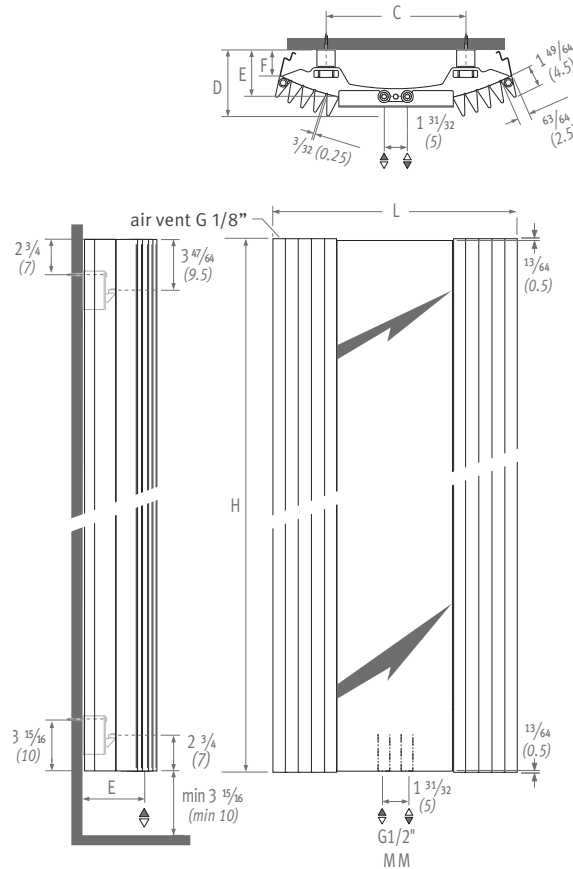

## OUTPUT

	code	height	length	color	conn.
ORDER CODE:	VIPW.	180	051	XXX	/MM

mean T °F (°C)	L 20" 24.5" 28.5"			
	H	(051)	(062)	(073)
170 (76.7)	<b>71"</b>	3825	5354	6884
160 (71.1)	(180)	3334	4667	6000
<b>130 (54.4)</b>	<b>1981</b>	<b>2773</b>	<b>3565</b>	
<b>110 (43.3)</b>	<b>1196</b>	<b>1674</b>	<b>2152</b>	
170 (76.7)	<b>79"</b>	4114	5758	7403
160 (71.1)	(200)	3589	5025	6460
<b>130 (54.4)</b>	<b>2140</b>	<b>2996</b>	<b>3852</b>	
<b>110 (43.3)</b>	<b>1297</b>	<b>1816</b>	<b>2334</b>	
170 (76.7)	<b>86.5"</b>	4377	6128	7880
160 (71.1)	(220)	3822	5352	6882
<b>130 (54.4)</b>	<b>2287</b>	<b>3203</b>	<b>4118</b>	
<b>110 (43.3)</b>	<b>1391</b>	<b>1947</b>	<b>2504</b>	

## DIMENSIONS

	L 20 7/16 (51.9)	24 9/16 (62.5)	28 55/64 (73.3)
C	11 13/16 (30.0)	15 3/4 (40.0)	19 11/16 (50.0)
D	6 7/32 (15.8)	6 27/64 (16.3)	7 1/64 (17.8)
E	4 39/64 (11.7)	4 13/32 (11.2)	5 (12.7)
F	2 7/8 (7.3)	3 5/32 (8.0)	2 61/64 (7.5)

Note: dimensions in "( )" are shown in centimeters.

CODE	L Arco	W shelf
9087.021480	from 16 9/64 to 20 5/64 (from 41 to 51)	18 57/64 (48)
9087.021512	from 24 13/32 to 33 43/64 (from 62 to 83)	20 5/64 (51)